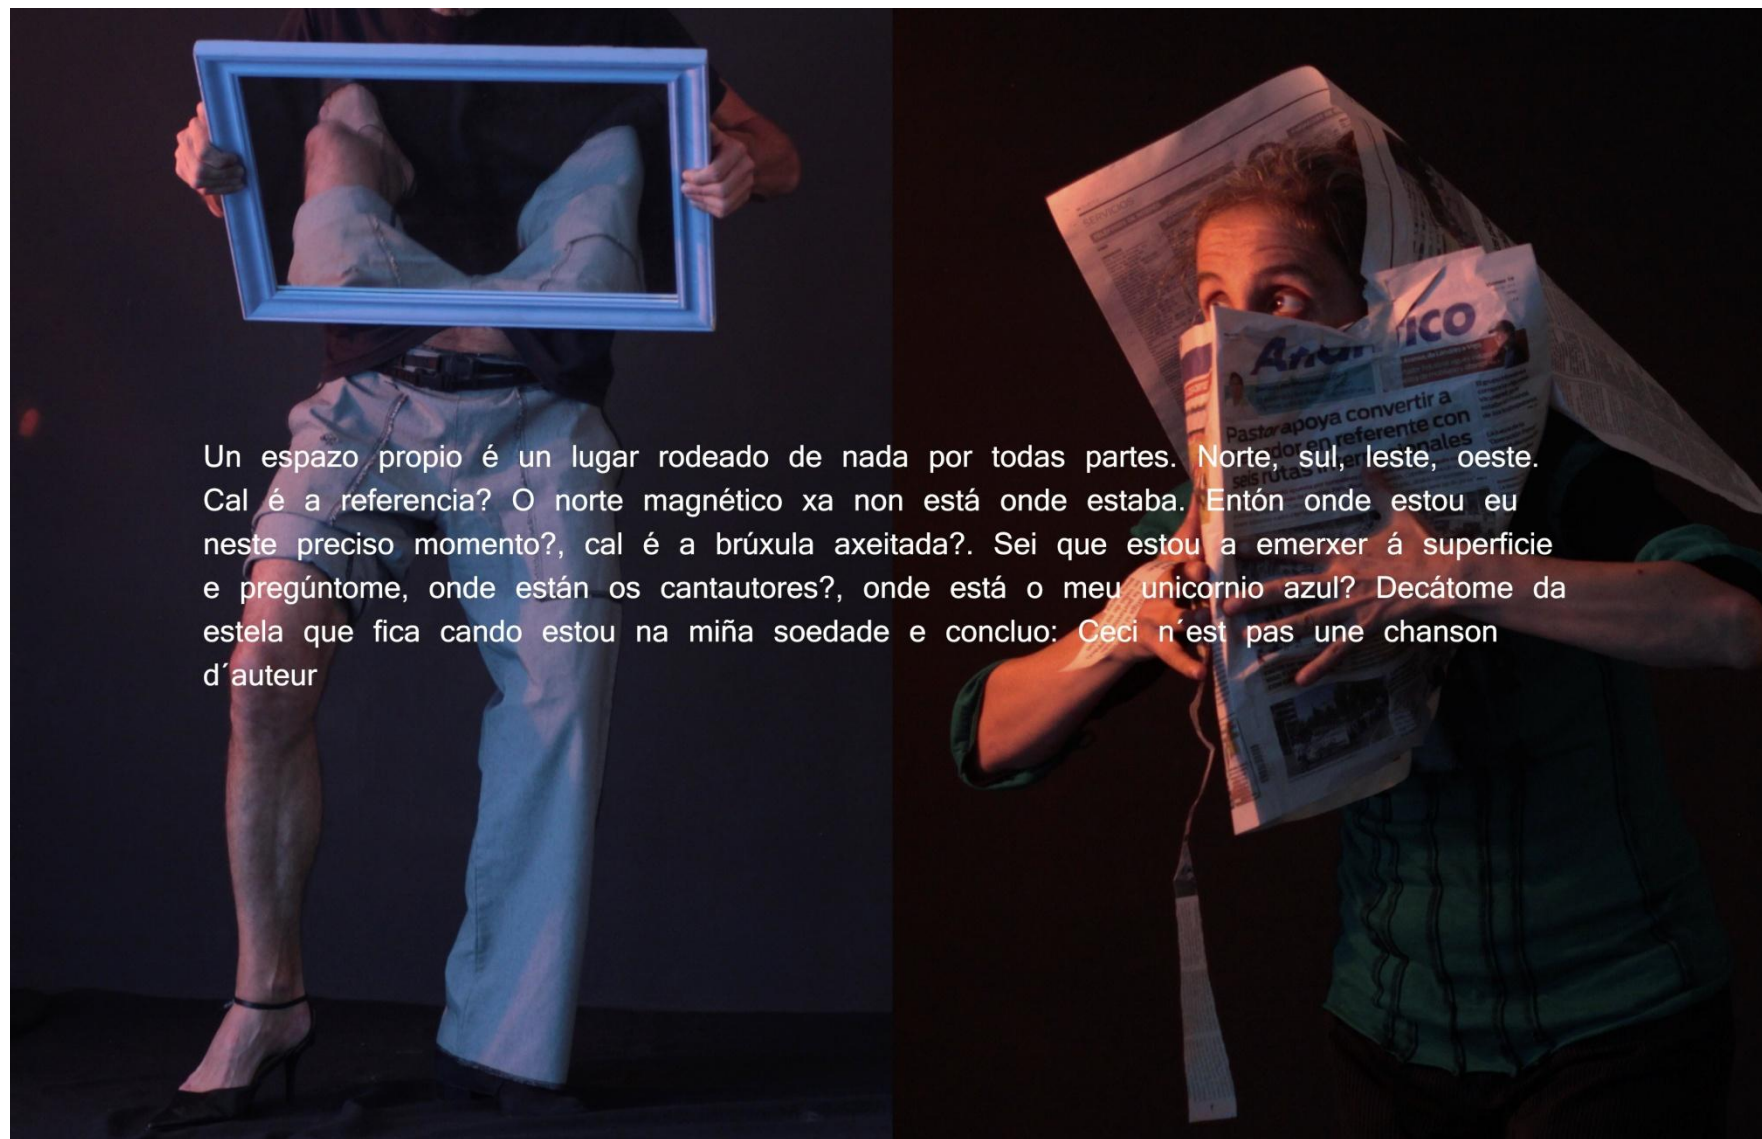

Vestuario: La Canalla.

Outros Textos (Manipulados): Valere Novarina e Pinkola Stes

Producción: A Artística.

Deseño Gráfico: Cristóbal Arteaga

Fotografía: Xoana Baz

SINOPSE

Dous “solos”, un monologado e outro danzado cos que se propón unha viaxe a dúas illas atlánticas.